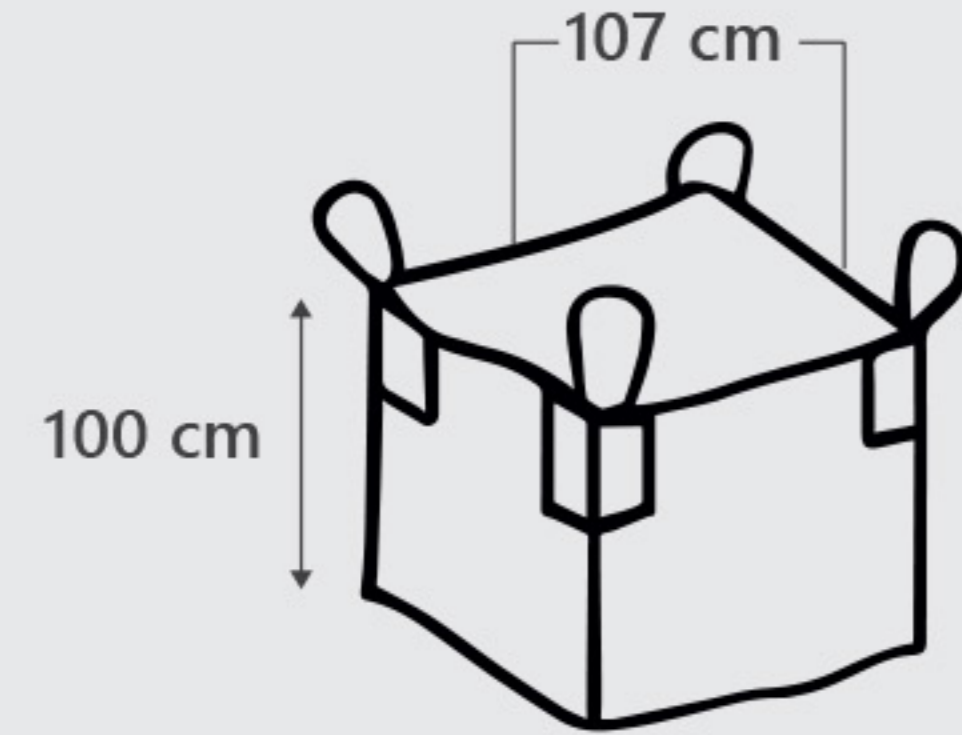

Net - สุทธิ : 1 MT
Gross - รวม : 1 MT

20

20 mt ± 5%

24

24 mt ± 5%

Long
New Steel
Drum
ยาว
เหล็กใหม่
ถึง