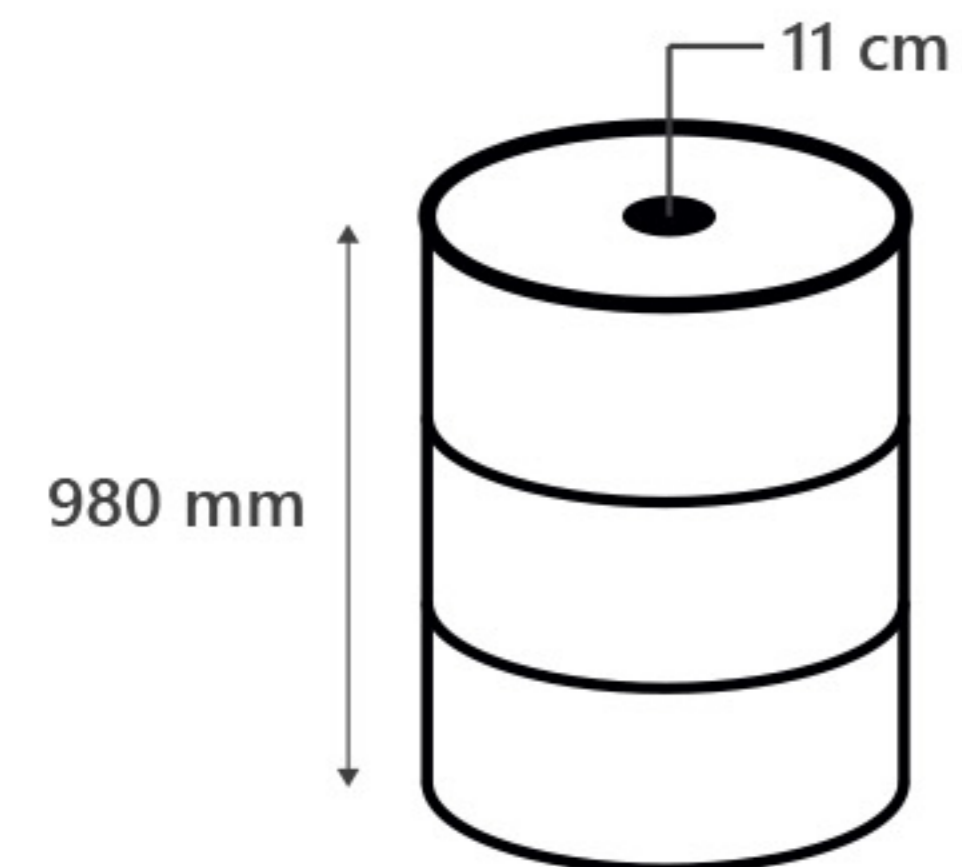

Net Weight
น้ำหนักสุทธิ

Jumbo
1 mt
จัมโบ้
1 เมตร

Net - สุทธิ : 1 MT
Gross - รวม : 1 MT

20

20 mt ± 5%

24

24 mt ± 5%

Long
New Steel
Drum
ยาว
เหล็กใหม่
ถึง

Net - สุทธิ : 180 kg
Gross - รวม : 190 kg

110

20 mt ± 5%

137-138

25 mt ± 5%

Short
New Steel
Drum
Big Lid
สั้น
เหล็กใหม่ถึง
ฝาปิดขนาดใหญ่

Net - สุทธิ : 158 kg
Gross - รวม : 168 kg

110