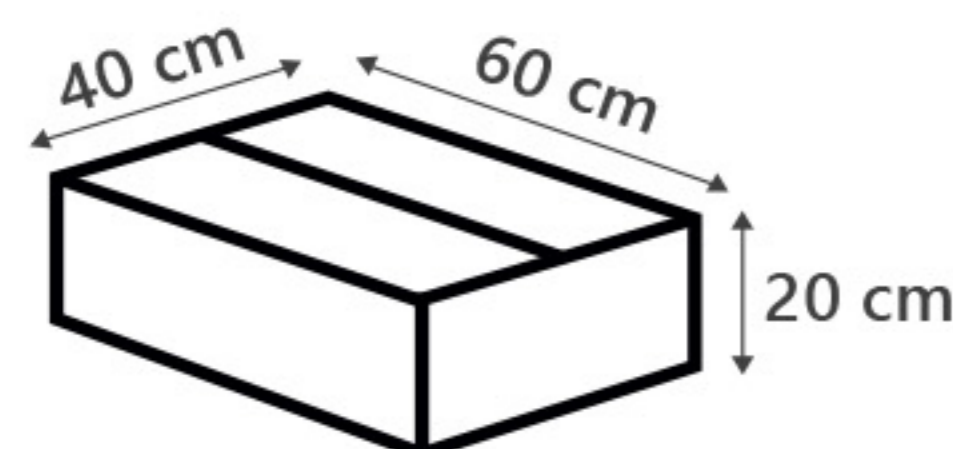

Popular Packages of Bitumen in 20' and 40'

แพ็คเกจยอดนิยมของน้ำมันดินใน 20' และ 40'

20 FEET
20 ฟุต

40 FEET
40 ฟุต

Package Size
ขนาดบรรจุภัณฑ์

Number
จำนวน

Net Weight
น้ำหนักสุทธิ

Number
จำนวน

Net Weight
น้ำหนักสุทธิ

Jumbo
1 mt
จัมโบ้
1 เมตร

Net - สุทธิ : 1 MT
Gross - รวม : 1 MT

20

20 mt ± 5%

24

24 mt ± 5%

Long
New Steel
Drum
ยาว
เหล็กใหม่
ถึง

Net - สุทธิ : 180 kg
Gross - รวม : 190 kg

110

20 mt ± 5%

137-138

25 mt ± 5%

Short
New Steel
Drum
Big Lid
สั้น
เหล็กใหม่ถึง
ฝาปิดขนาดใหญ่

Net - สุทธิ : 158 kg
Gross - รวม : 168 kg

110

16.5 mt ± 5%

137-138

22 mt ± 5%

Oxidized
Carton

ออกซิไดซ์
กล่องกระดาษ

Net - สุทธิ : 25-30 kg
Gross - รวม : 25-30 kg

820-900

22 mt ± 5%

860-920

25 mt ± 5%

Market Insights for Our Customers

ข้อมูลเชิงลึกของตลาดสำหรับลูกค้าของเรา

We regularly monitor and analyze the market to identify the best time for customers to make purchase decisions. We publish crude oil and bitumen market reports which include insights and analysis on the current state of the market.

เราตรวจสอบและวิเคราะห์ตลาดเป็นประจำเพื่อระบุเวลาที่ดีที่สุดสำหรับลูกค้าในการตัดสินใจซื้อ เราเผยแพร่รายงานตลาดน้ำมันดิบและน้ำมันดินซึ่งรวมถึงข้อมูลเชิงลึกและการวิเคราะห์เกี่ยวกับสถานะปัจจุบันของตลาด

Our customers can receive market reports on their email every Monday. Scan the QR code for subscription.

ลูกค้าของเราสามารถรับรายงานการตลาดทางอีเมลได้ทุกวันจันทร์ สแกนรหัส QR เพื่อสมัครสมาชิก

SCAN TO SUBSCRIBE