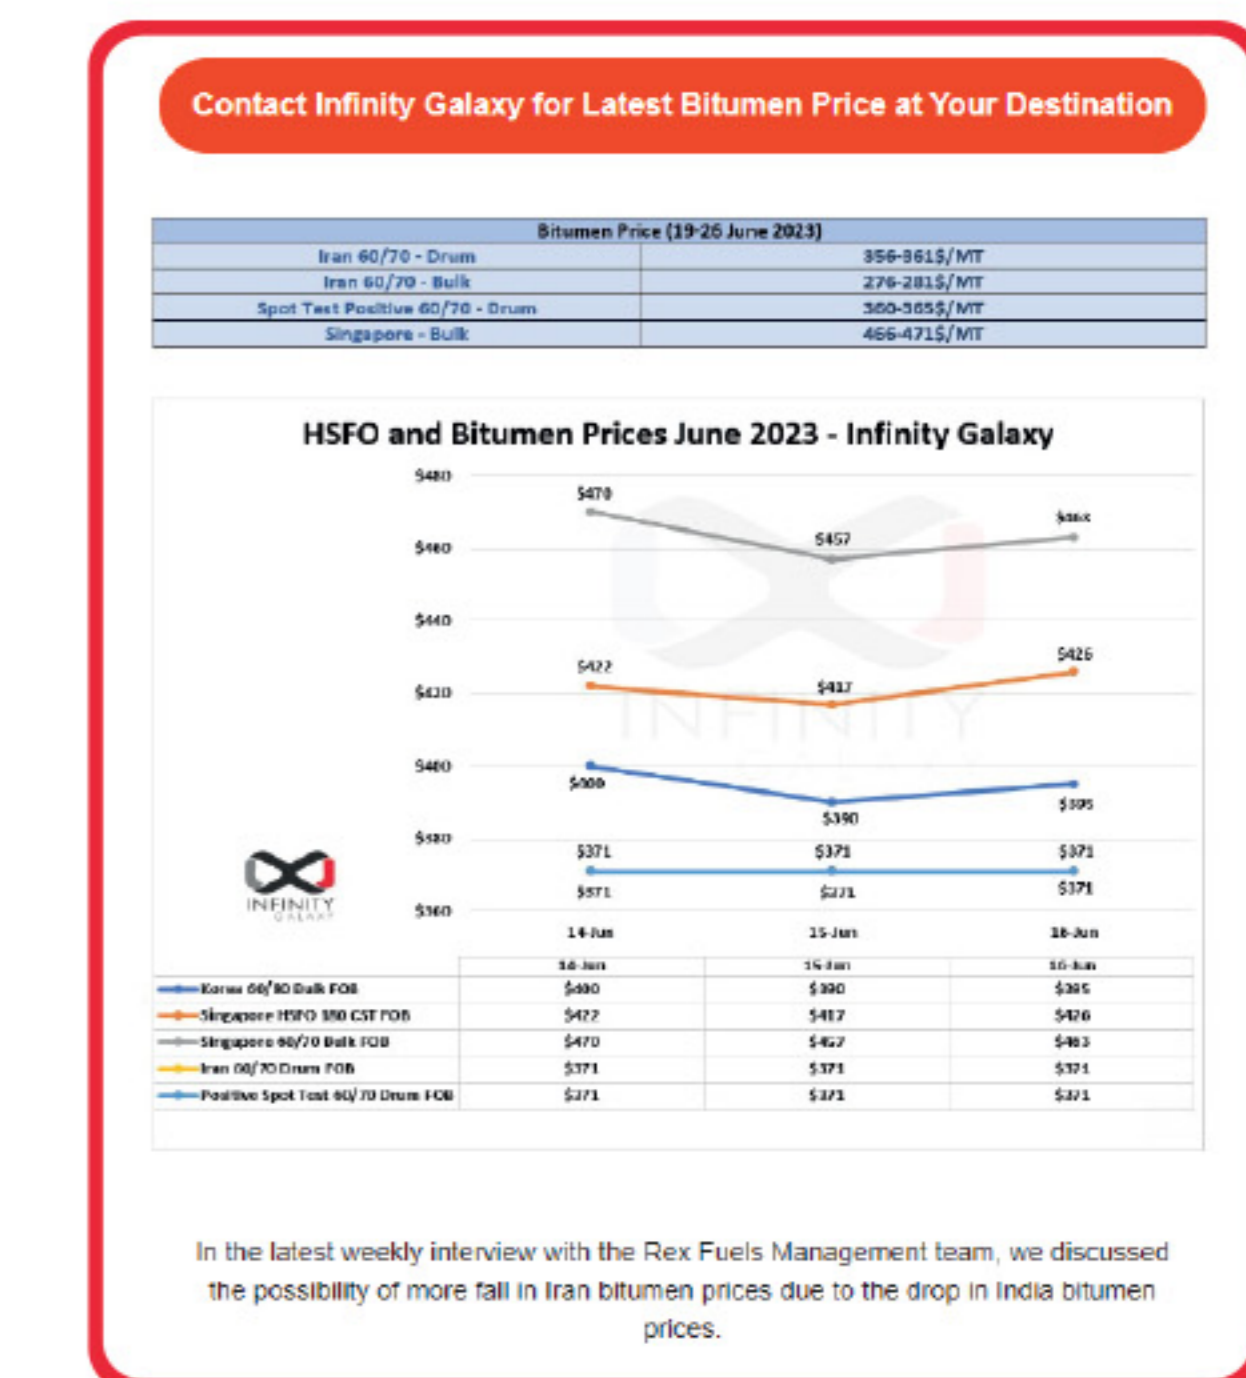

Our customers can receive market reports on their email every Monday. Scan the QR code for subscription.

ลูกค้าของเราสามารถรับรายงานการตลาดทางอีเมลได้ทุกวันจันทร์ สแกนรหัส QR เพื่อสมัครสมาชิก

SCAN TO SUBSCRIBE