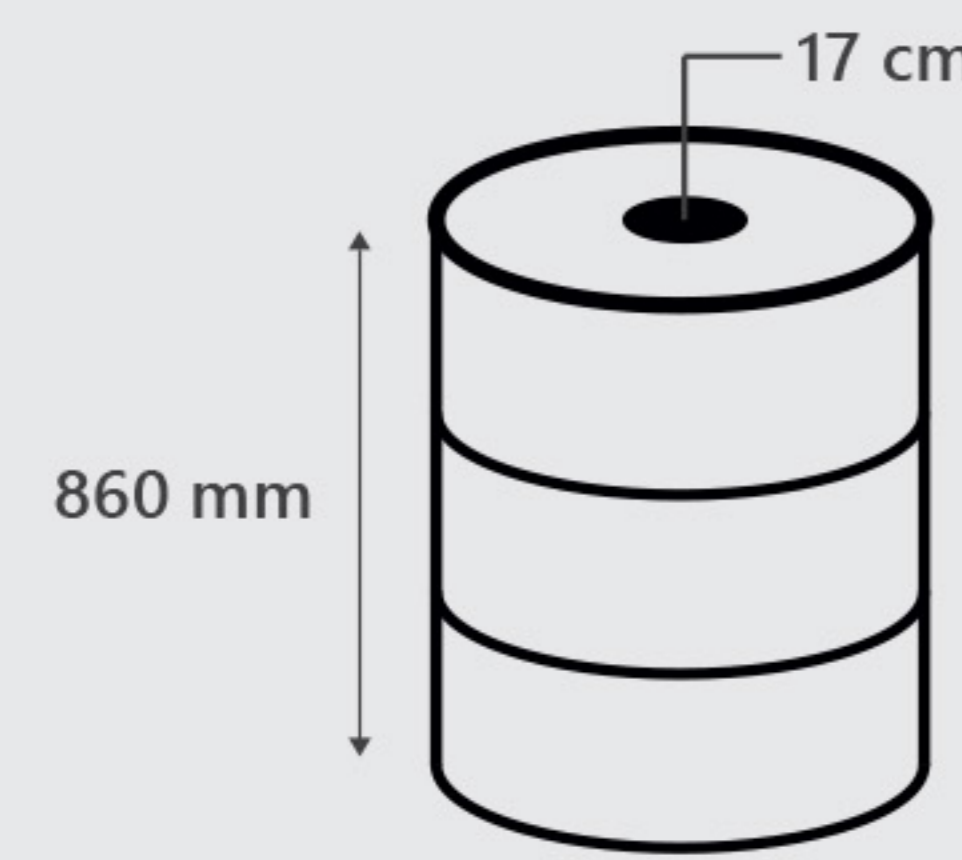

Net - สุทธิ : 180 kg
Gross - รวม : 190 kg

110

20 mt ± 5%

137-138

25 mt ± 5%

Short
New Steel
Drum
Big Lid
สั้น
เหล็กใหม่ถึง
ฝาปิดขนาดใหญ่

Net - สุทธิ : 158 kg
Gross - รวม : 168 kg

110